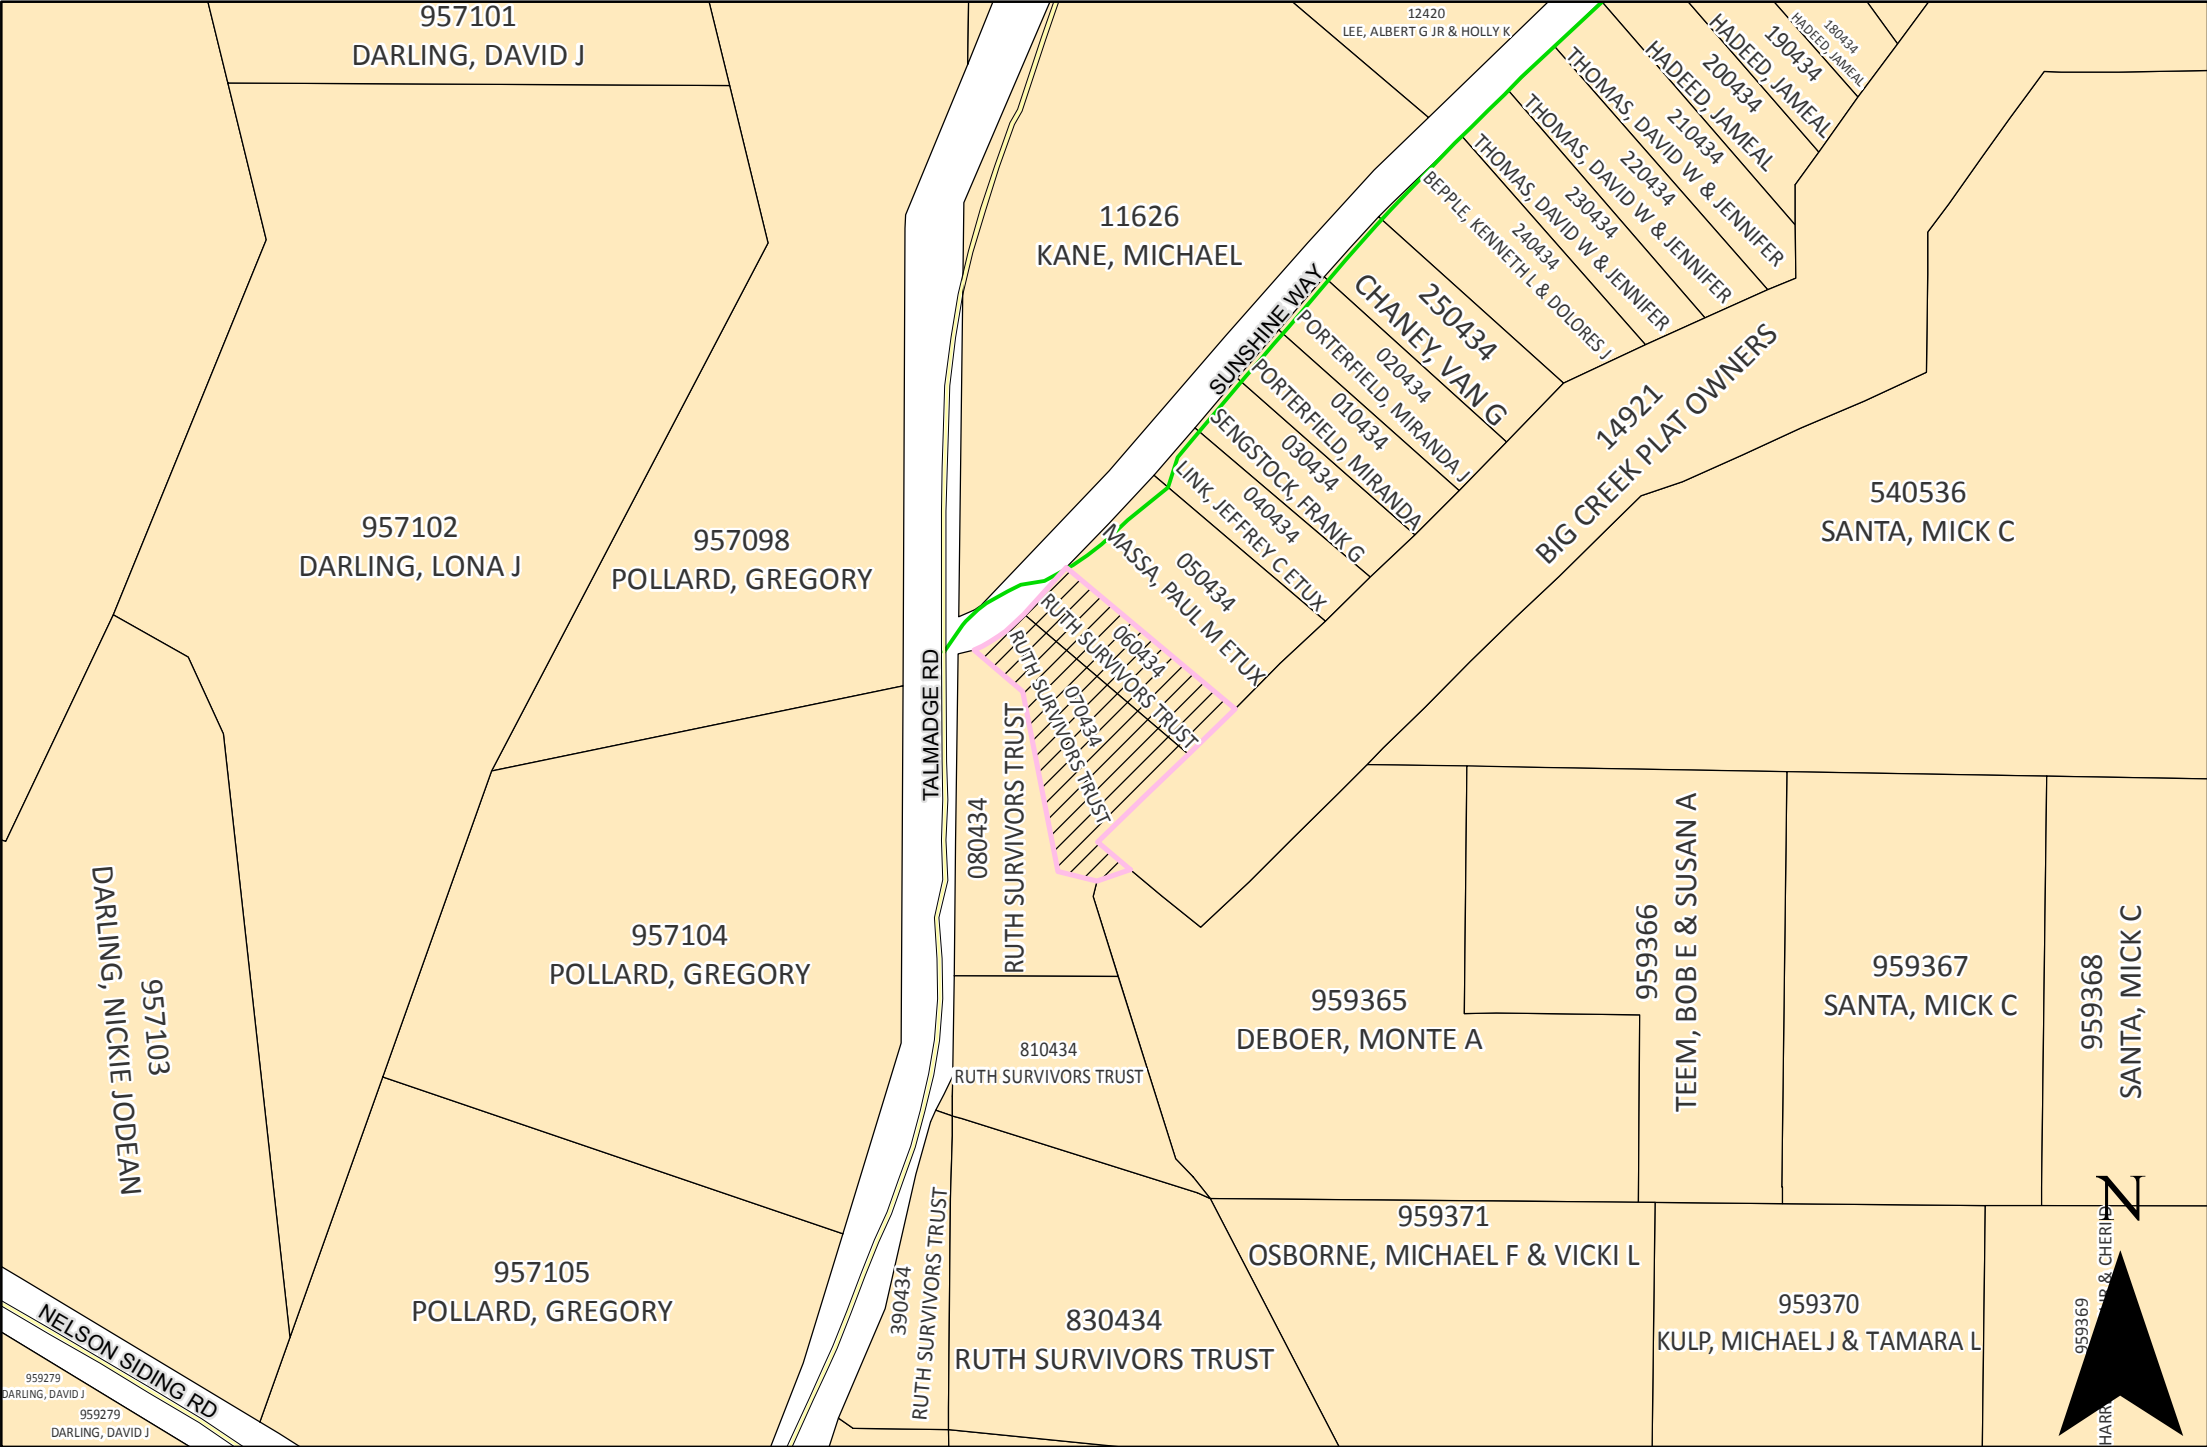

CB-18-00008 Ruth

1:2,500

Vicinity